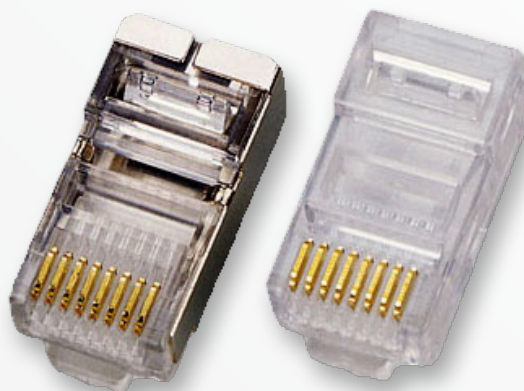

CONECTORES RJ45

Los conectores termoplásticos de alto impacto R-J45 GLC son perfectos para cualquier instalación categoría 5E o categoría 6 .

Puede ser utilizado para cables sólidos como flexibles.

CARACTERISTICAS:

- Cuerpo de termoplástico de alto impacto.
- 8 contactos de bronce fosforado con níquel y chapado en oro.
- Opción: Apantallado (Blindado).
- Cat 5E o Cat 6.
- Color: blanco.

Código	Descripción
NT-2001-RJ45	Plug RJ 45.
NT-2001-RJ45B	Plug RJ 45 Cat 5 Blind.
NT-2001-RJ45S	Plug RJ 45 P/cable Sólido.
NT2001RJ45C6	Plug RJ 45 Cat 6.

CAPUCHONES RJ45

Accesorio utilizado para cubrir el conector RJ45 GLC.

- Protege la unión entre el cable y el plug contra el estrés mecánico.
- El uso de diferente colores simplifica la identificación del cableado.